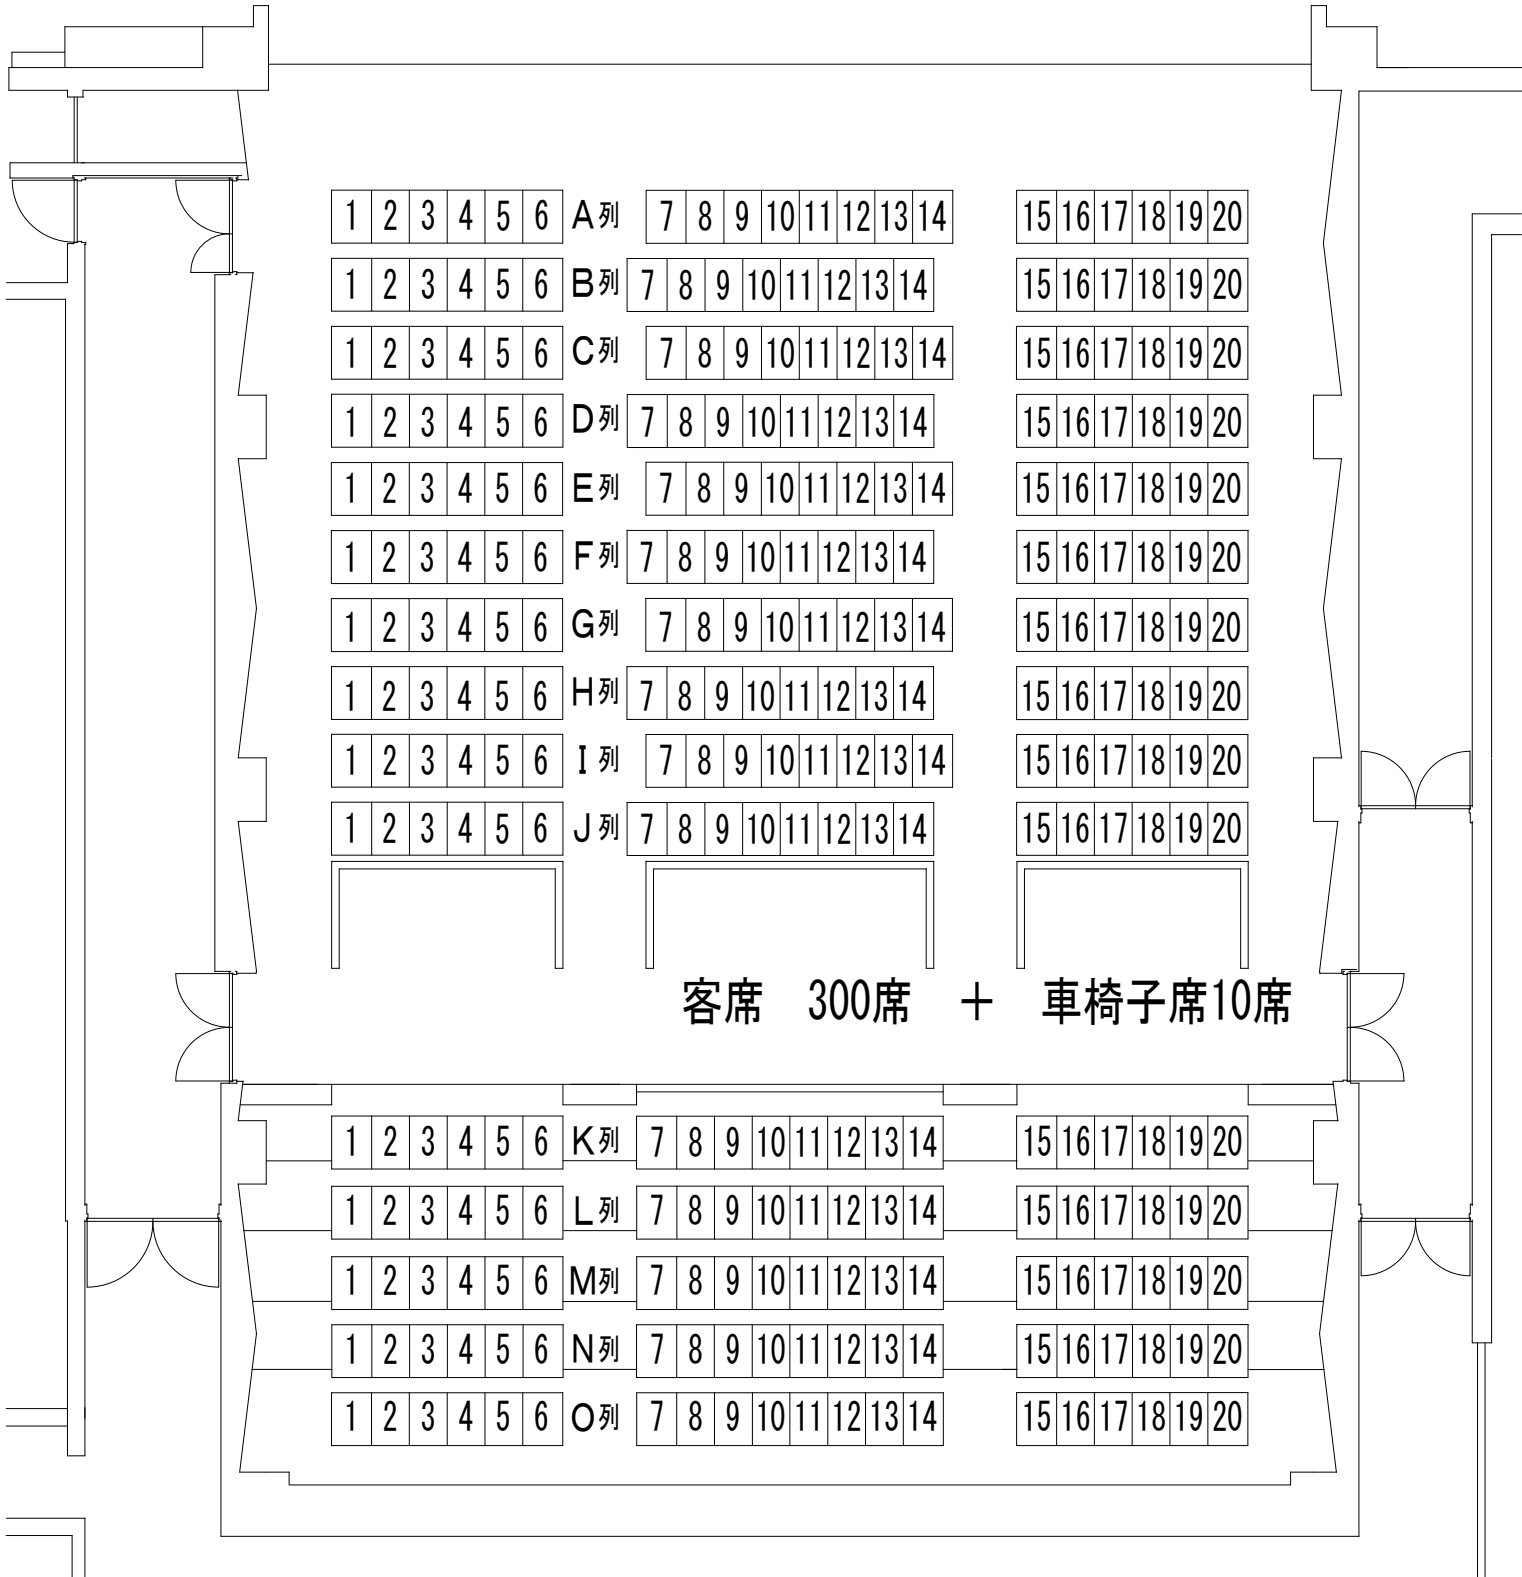

昭和 cultura 小劇場 座席表

300席 + 車イス席10席

A, B, C列は着脱可能

N列7~14席は背もたれ折りたたみ可能

舞 台

昭和 cultura 小劇場 座席表

150
300席 + 車イス席10席

A, B, C列は着脱可能

N列7~14席は背もたれ折りたたみ可能

舞 台